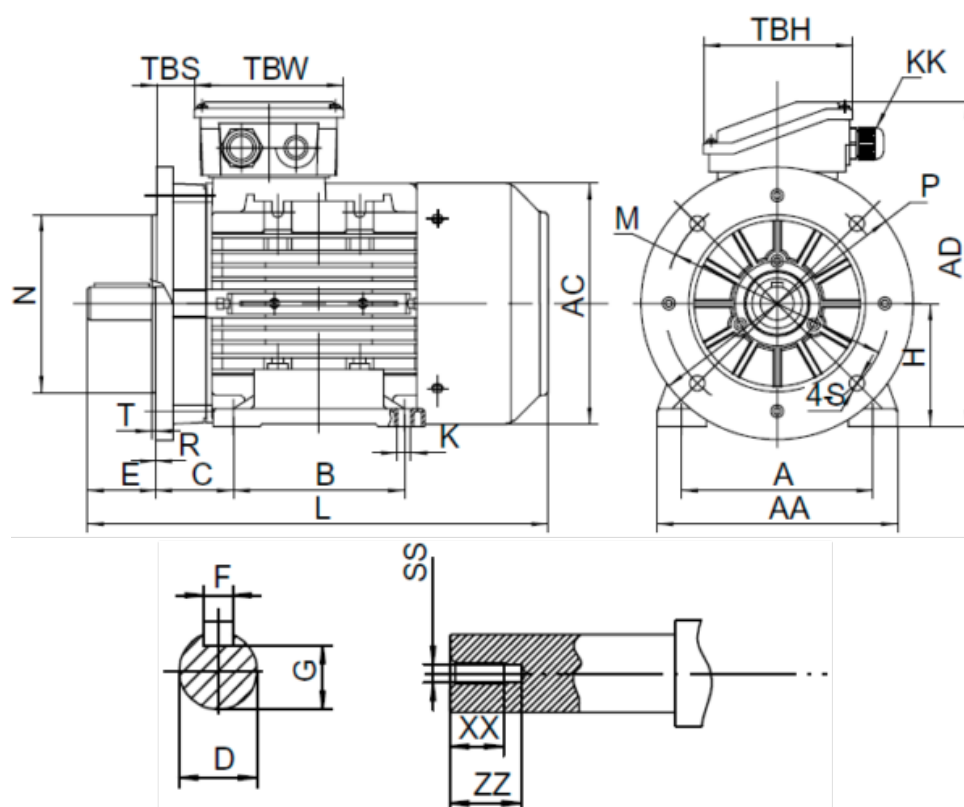

Varenummer: 2518015006270140
 Beskrivelse: Kleedrive T3A 160L2-6 15.0kw 900 o/min UL/CSA
 3x400/690V 50 HZ IP55 B35 Eff=90,3%

Mål

A = 254	F = 12	TBW = 148
AA = 314	G = 37	XX = 36
AC = Ø314	H = 160	ZZ = 45
AD = 391	HD = 231	
B = 254	L = 660	
C = 108	SS = M16	
D = Ø42	TBH = 148	
E = 110	TBS = 64	